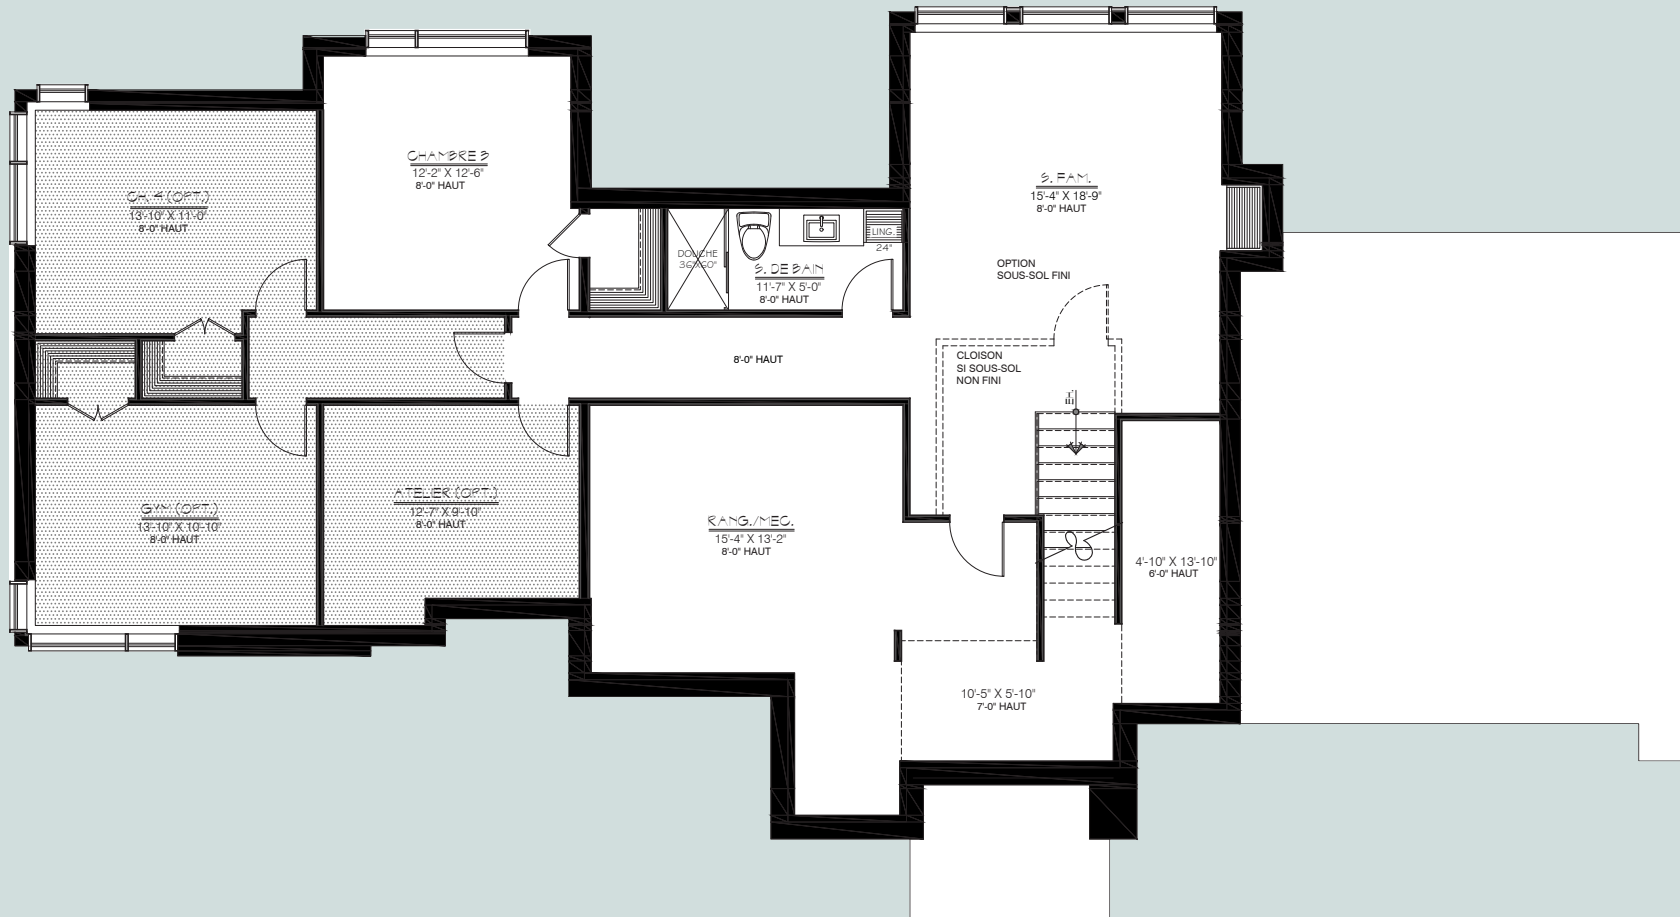

MODÈLE
Mirador

SUPERFICIE HABITABLE
1 866 PI²

 LA FORÊT DES
**QUATRE
VERSANTS**
VIVRE AU CŒUR DE LA NATURE

Image à titre indicatif

4VERSANTS.COM

Projet réalisé par **TRÉMÄ**

82'-10"

40'-8"

MODÈLE Mirador

PLAN INTÉRIEUR REZ-DE-CHAUSSÉE

SUPERFICIE HABITABLE 1 866 PI²

Notes* Les superficies et dimensions sont approximatives et sujettes à changements sans préavis. Les superficies correspondent aux superficies brutes du bâtiment et sont calculées à partir de la face extérieure des murs extérieurs et à partir du centre des cloisons mitoyennes avec le garage.

Images et mobilier à titre indicatif seulement.

REZ-DE-CHAUSSÉE

SUP. HABITABLE : 1 866 PI.CA
SUP. GARAGE : 547 PI.CA

MODÈLE
Mirador

PLAN INTÉRIEUR
SOUS-SOL

SUPERFICIE HABITABLE
1 716 PI²

Notes* Les superficies et dimensions sont approximatives et sujettes à changements sans préavis. Les superficies correspondent aux superficies brutes du bâtiment et sont calculées à partir de la face extérieure des murs extérieurs et à partir du centre des cloisons mitoyennes avec le garage.

Images et mobilier à titre indicatif seulement.